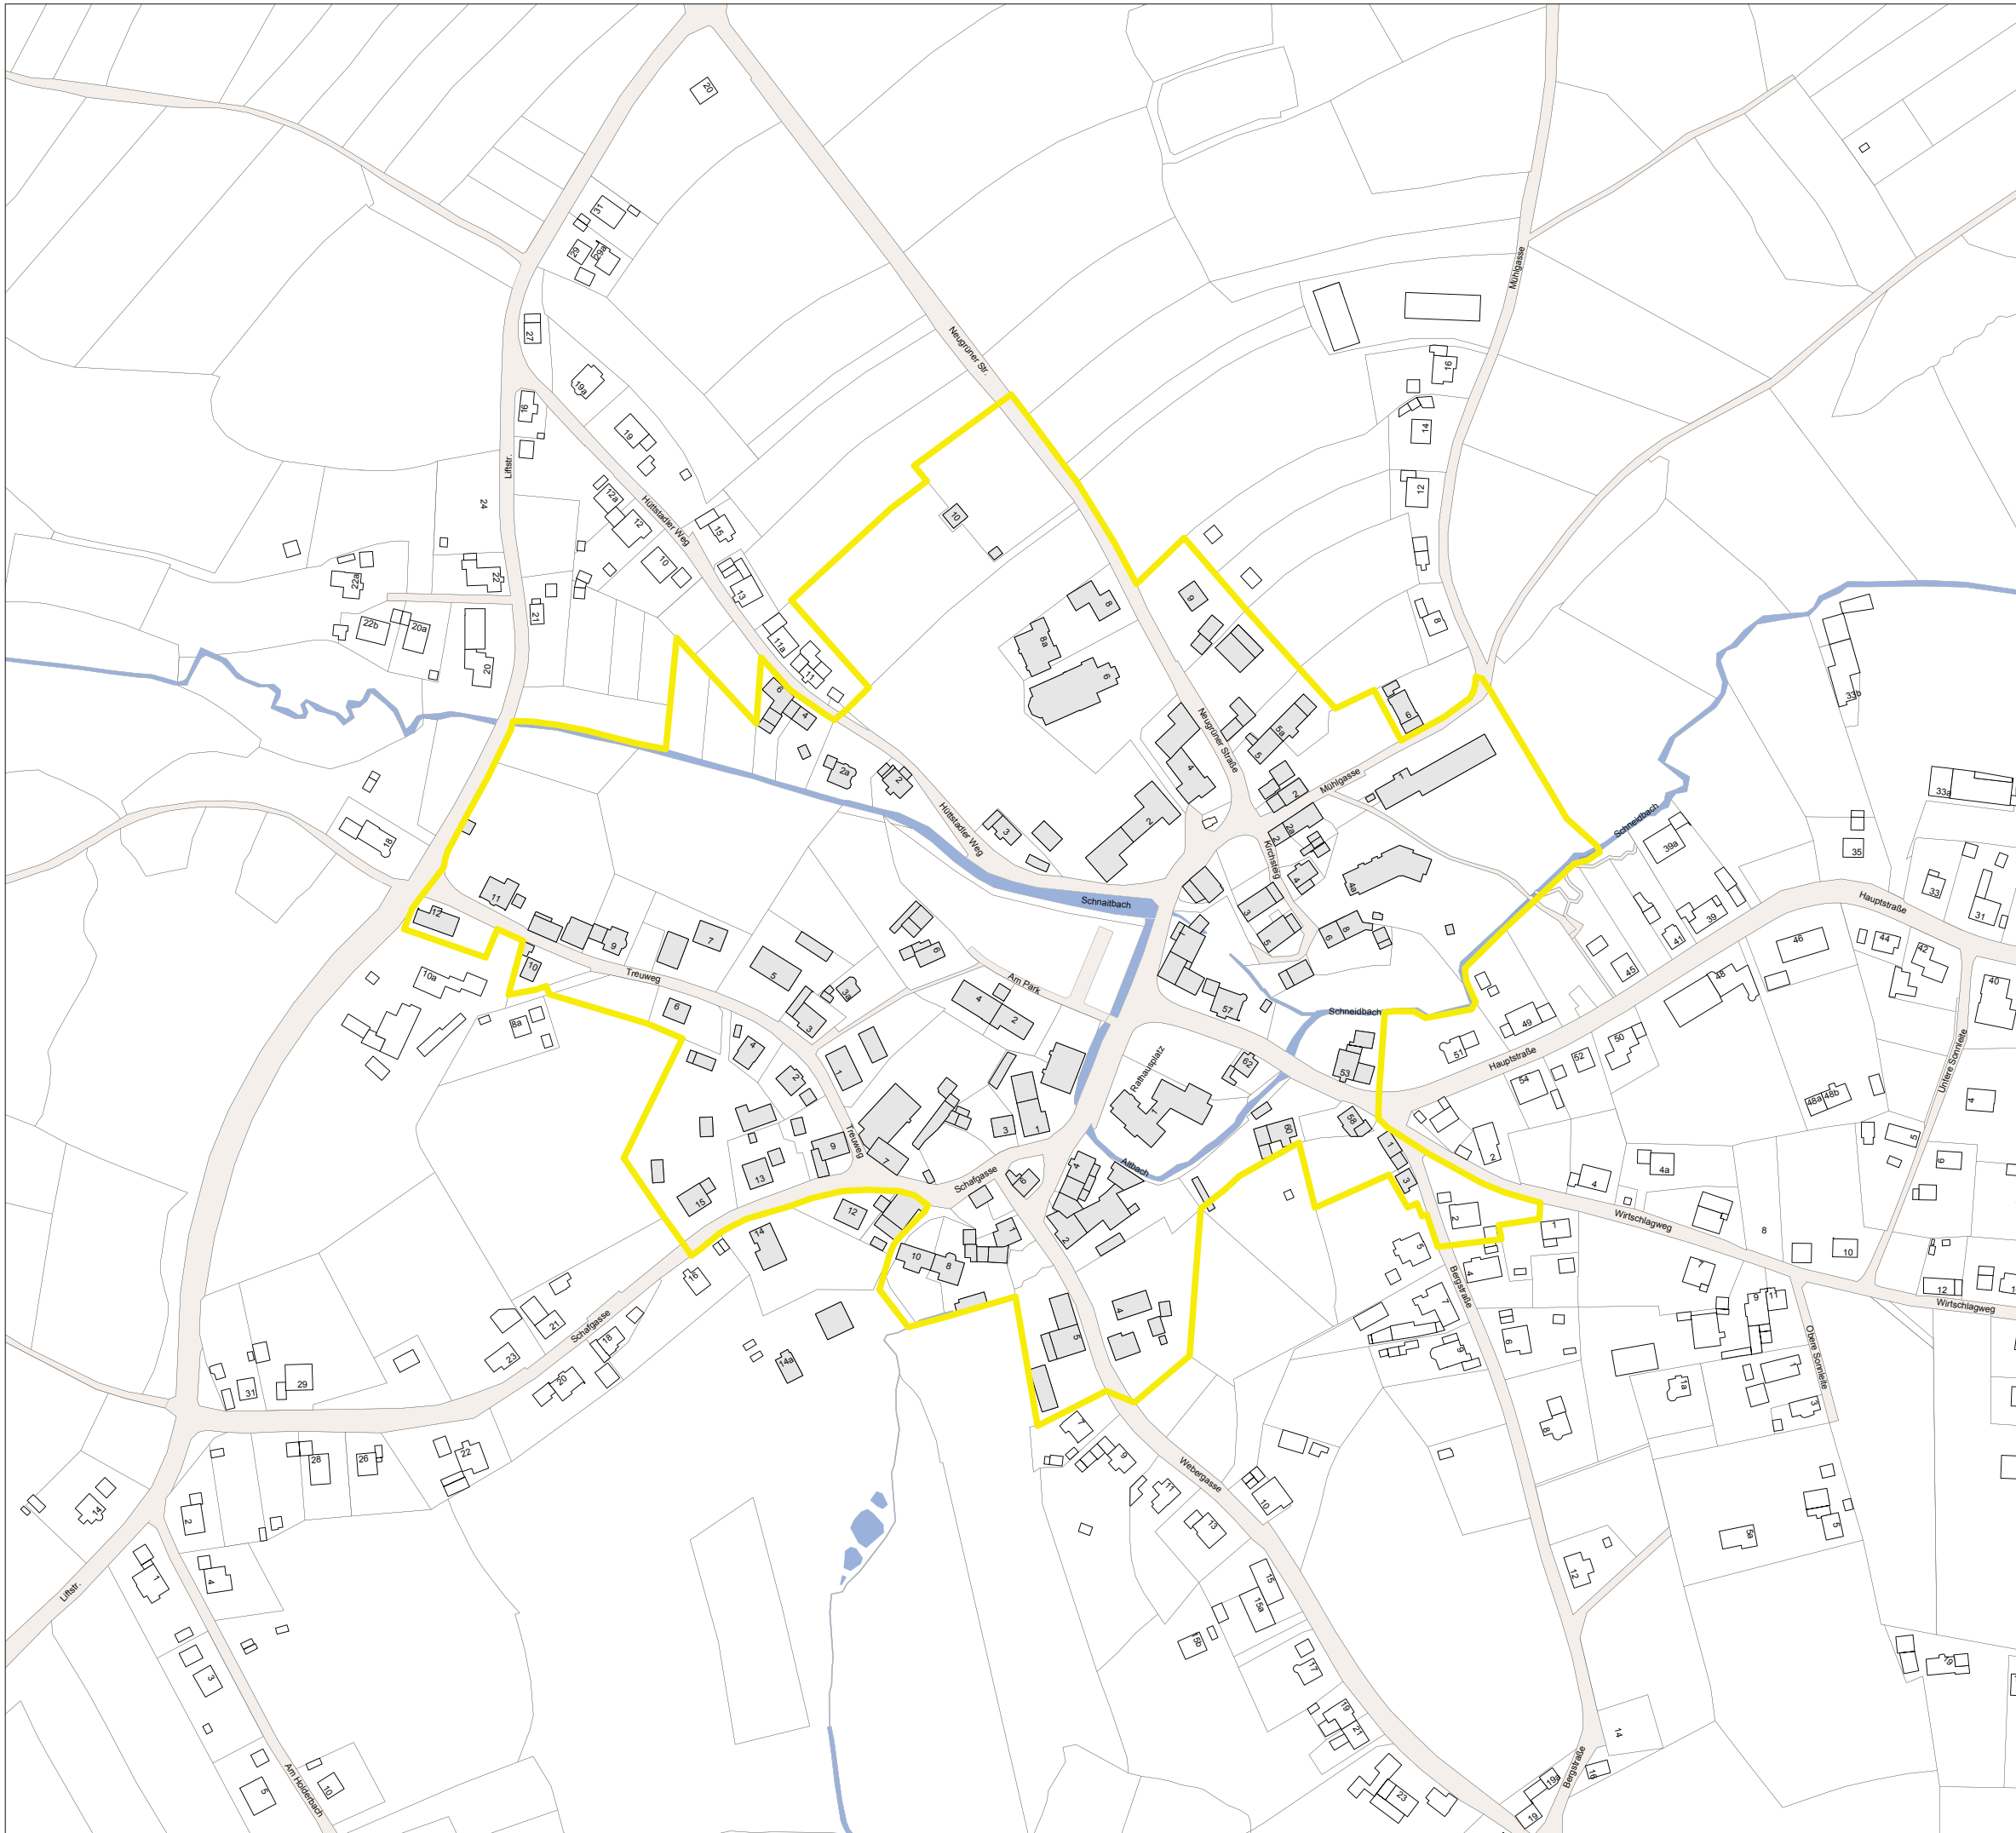

Mehlmeisel

Sanierungsgebiet 2013

Förmlich festgesetztes Sanierungsgebiet im Bayerischen Städtebauförderungsprogramm

 Sanierungsgebiet (13,1 ha)

UmbauStadt
Urbane Konzepte · Stadtplanung · Architektur

Plangrundlage:
Gemeinde Mehlmeisel

0 50 m
M 1: 3000
N

Planstand: 22.01.2013