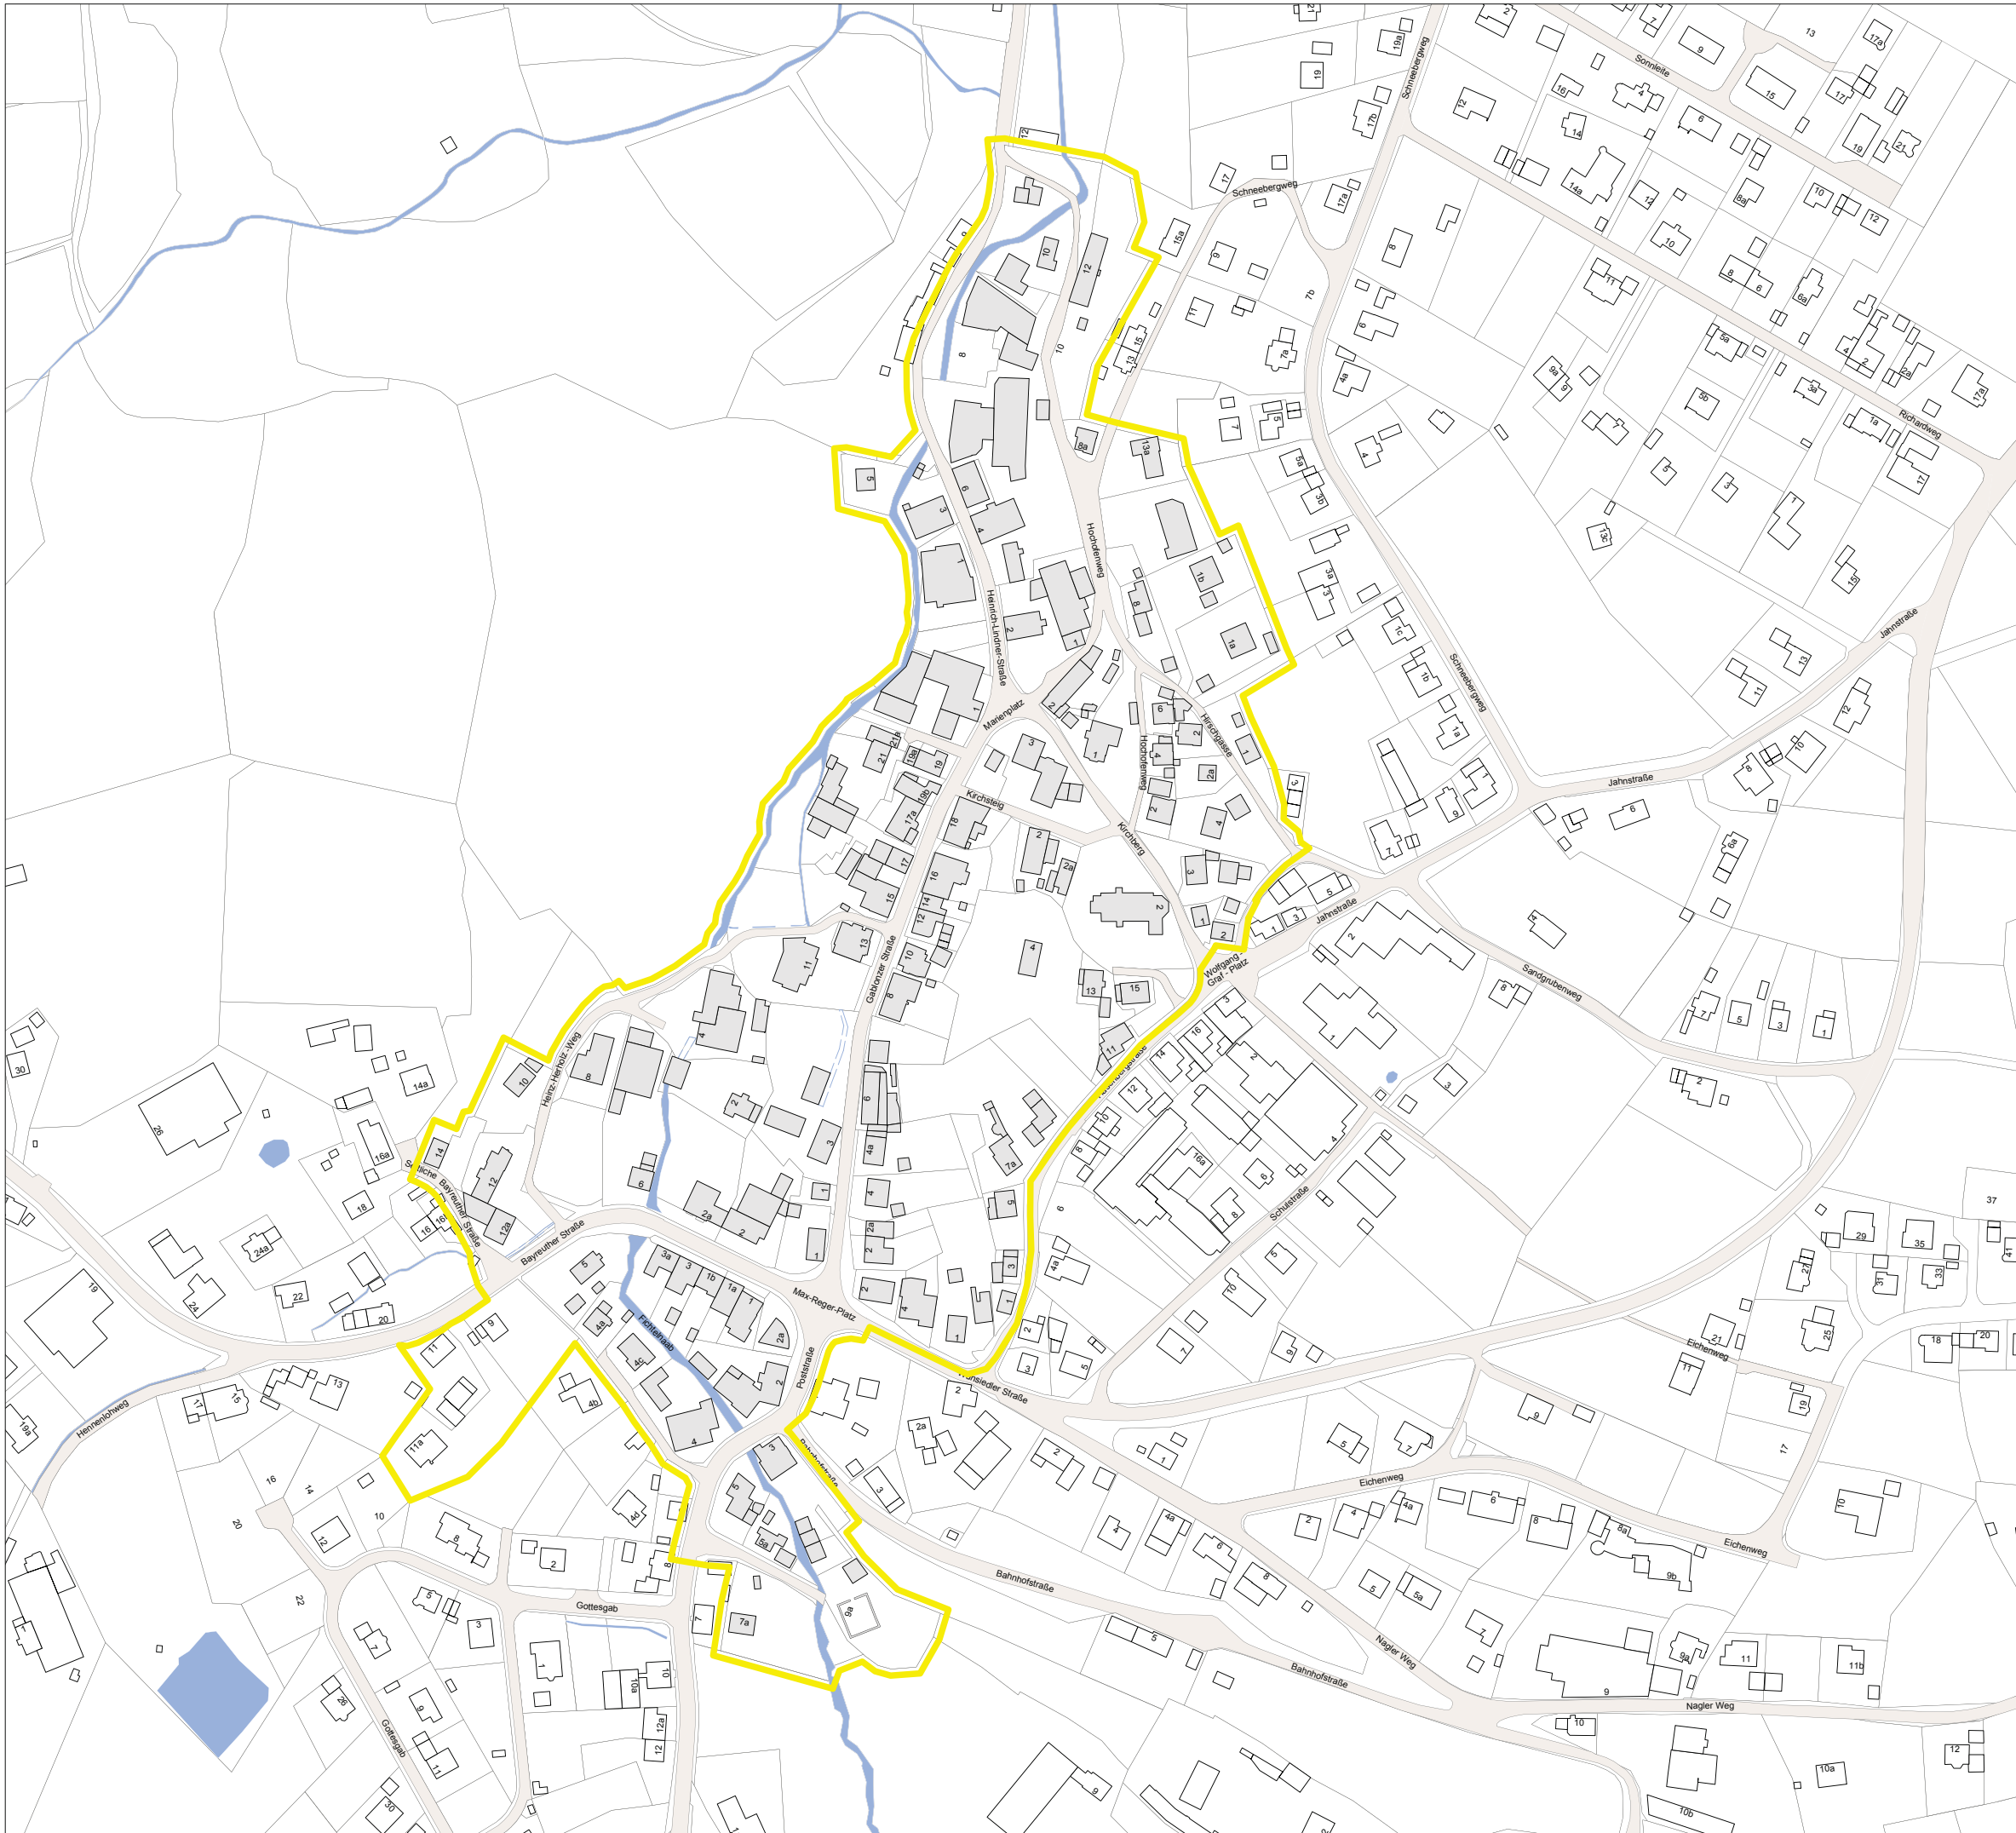

Fichtelberg

Sanierungsgebiet 2013

Förmlich festgesetztes Sanierungsgebiet im Bayerischen Städtebauförderungsprogramm

 Sanierungsgebiet (12,1 ha)

UmbauStadt
Urbane Konzepte · Stadtplanung · Architektur

Plangrundlage:
Gemeinde Fichtelberg

0 50 m
M 1: 3000
N

Planstand: 22.01.2013